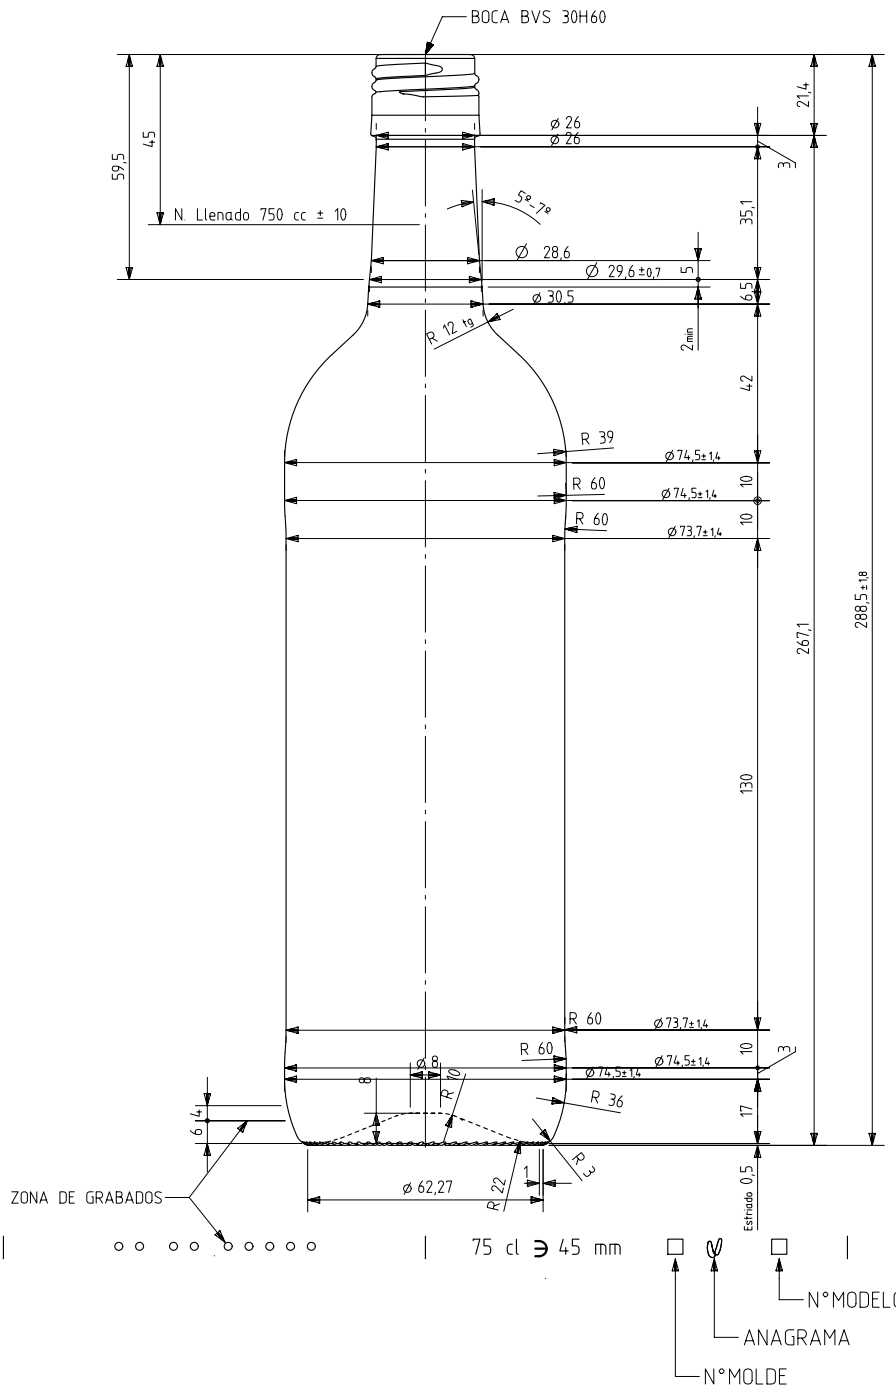

# BD VIVA NATURA 75 CL BVS

Características del producto:

<b>Código</b>	1141/477
<b>Capacidad</b>	750 ml
<b>Boca</b>	BVS 30 H
<b>Colores</b>	<input type="radio"/> <input checked="" type="radio"/>
<b>Peso</b>	360 gr
<b>Altura total</b>	288.50 mm
<b>Diámetro</b>	74.50 mm
<b>Palé</b>	1.624 unidades

VISTA DEL FONDO

vidrala

				Peso aprox 360 gr	Dibujado E. Albaizar
5	Cambio de Boca 476 a 477	04-05-16	JAU	Capacidad n. llenado 750 cc ± 10 a 45 mm	Conforme
4	Modificación de perfil.	09-08-10	AMC	Capacidad a verter: 765 cc ± aprox	Fecha: 10-03-09
3	Se modifica cuello	19-01-10	JRA	Recipiente medida SI	Escalas: 1/1 N°Plano: 6862-5
2	Se pasa a boca H60	15-09-09	JOJ	Resistencia choque térmico: 42 °C	BORDELESA VIVA BVS 75 CL
1	Se reduce la altura 1 mm	24-07-09	JOJ	Cámara expansión: 2,0 %	
Ref	Modificación	Fecha	Firma	Carbonatación: 0,0 Vol CO2 máx	Conforme cliente
Este plano es propiedad de Vidrala y no puede ser reproducido ni comunicado sin nuestro permiso. Las cotas no toleradas son aproximadas (5,3%).				Angulo de volcado: 16,0 °	Firma
					Fecha
					Modelo: 114 1/4 77
					Anula: 6862-4 CAD: 6862-5.prt